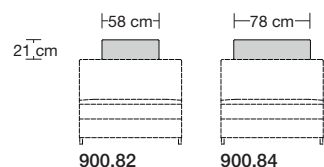

verstellbare Kopfstützen für Ausführungen mit Bettfunktion