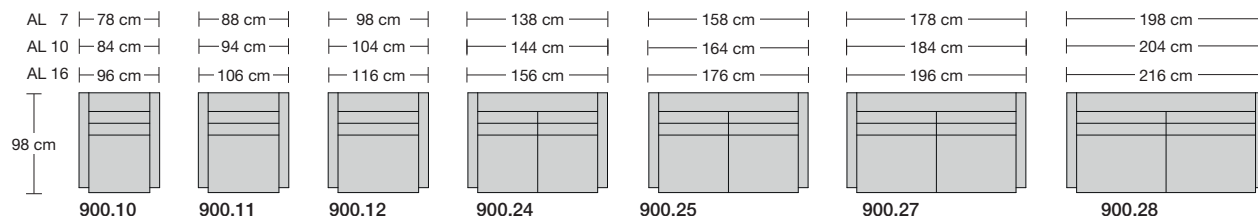

ES 900

Produktumfang / Product range / Gamme des produits / Productomvang

mit Bettfunktion

verstellbare Kopfstützen für Ausführungen mit Bettfunktion

fest/optional mit Bettkasten

verstellbare Kopfstützen für feste Ausführungen