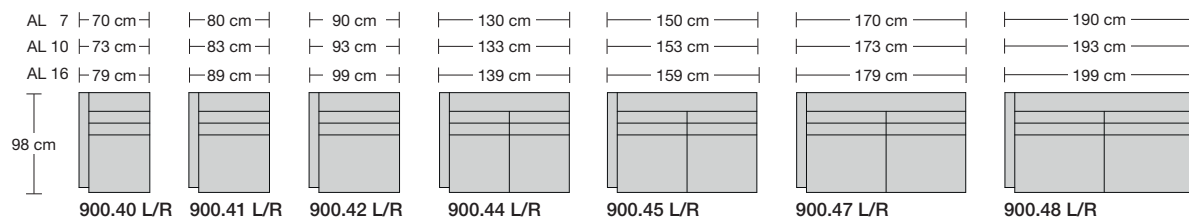

ES 900

Produktumfang / Product range / Gamme des produits / Productomvang

mit Bettfunktion

verstellbare Kopfstützen für Ausführungen mit Bettfunktion

fest/optional mit Bettkasten

verstellbare Kopfstützen für feste Ausführungen