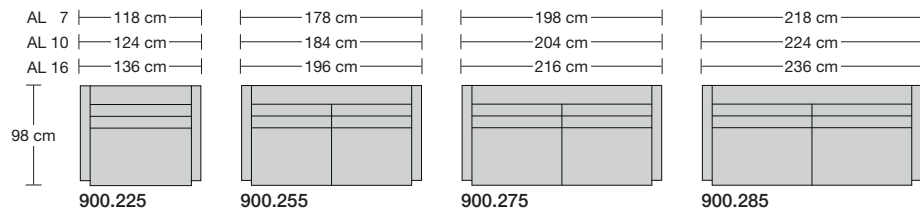

ES 900

Produktumfang / Product range / Gamme des produits / Productomvang

mit Bettfunktion