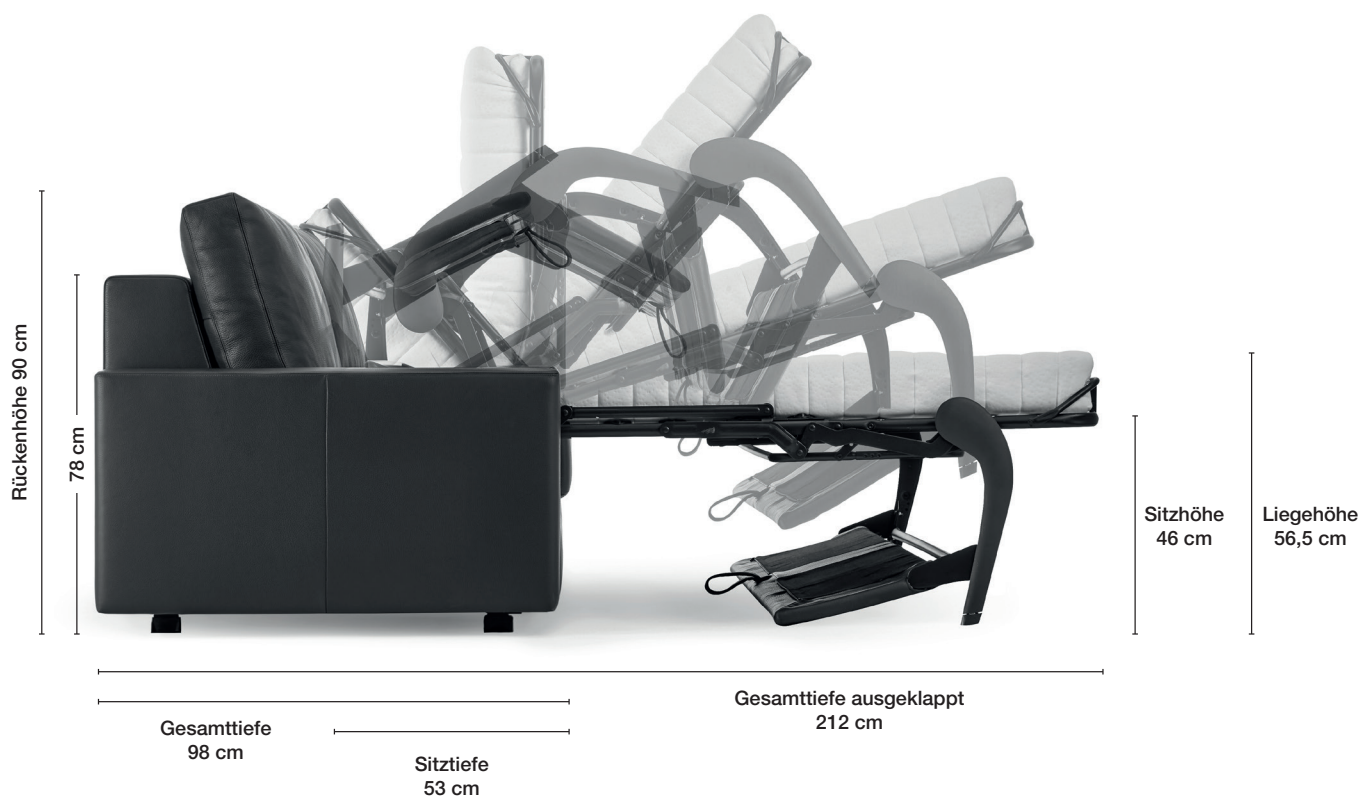

55 cm Höhe / Height
Breedte / Hoog

Armlehne 7 hoch

7 cm Breite / Width
Largeur / Hauteur

64 cm Höhe / Height
Breedte / Hoog

Armlehne 16 hoch

16 cm Breite / Width
Largeur / Hauteur

64 cm Höhe / Height
Breedte / Hoog

Armlehne 10 niedrig

10 cm Breite / Width
Largeur / Hauteur

55 cm Höhe / Height
Breedte / Hoog

Armlehne Volute

16 cm Breite / Width
Largeur / Hauteur

62 cm Höhe / Height
Breedte / Hoog

Armlehne 10 hoch

10 cm Breite / Width
Largeur / Hauteur

64 cm Höhe / Height
Breedte / Hoog

ES 900

Aufbau / Construction / Rembourrage / Opbouw

Sofa

Gestell

Hartholzgestell aus Buche gedübelt und verleimt.

Unterfederung

Stahlwellenunterfederung mit Spezialabdeckung und hochwertigem Futterstoff.

Sitztiefe

53 cm

Sitzhöhe

46 cm

Fußausführungen

Metallfuß mit Kunststoffgleitern.

Sofa

Frame