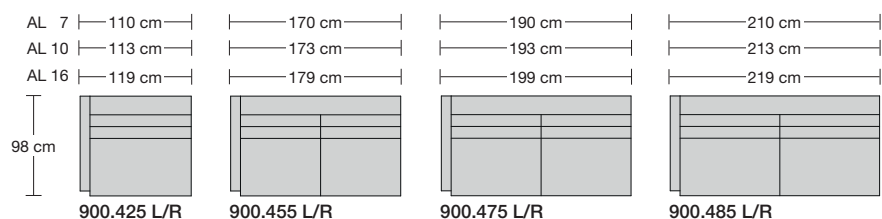

ES 900

Produktumfang / Product range / Gamme des produits / Productomvang

mit Bettfunktion