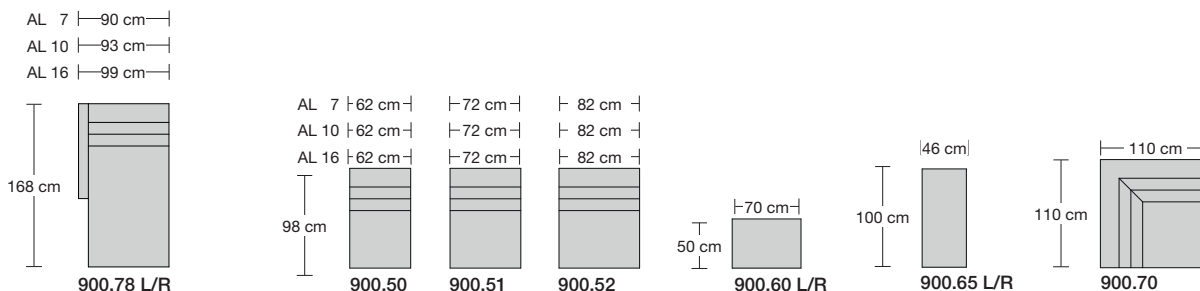

ES 900

Produktumfang / Product range / Gamme des produits / Productomvang

mit Bettfunktion

verstellbare Kopfstützen für Ausführungen mit Bettfunktion

fest/optional mit Bettkasten

verstellbare Kopfstützen für feste Ausführungen