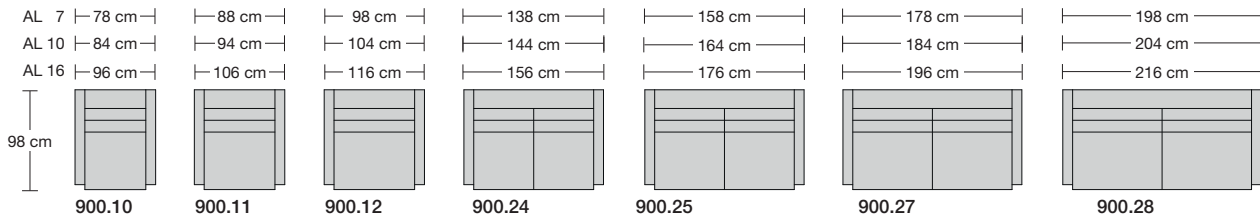

ES 900

Produktumfang / Product range / Gamme des produits / Productomvang

mit Bettfunktion

verstellbare Kopfstützen für Ausführungen mit Bettfunktion

fest/optional mit Bettkasten

verstellbare Kopfstützen für feste Ausführungen