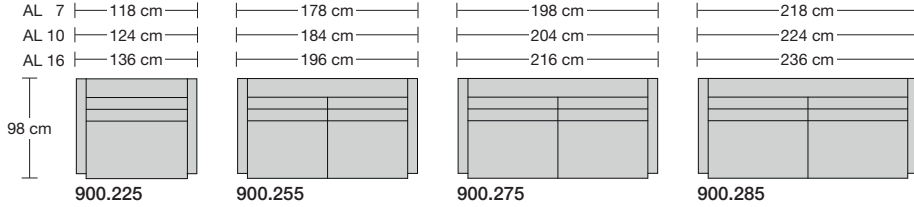

ES 900

Produktumfang / Product range / Gamme des produits / Productomvang

mit Bettfunktion