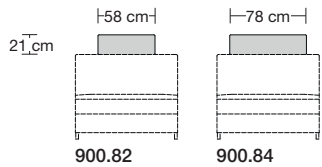

verstellbare Kopfstützen für Ausführungen mit Bettfunktion