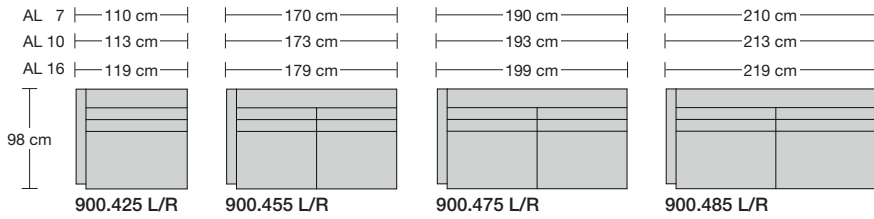

ES 900

Produktumfang / Product range / Gamme des produits / Productomvang

mit Bettfunktion