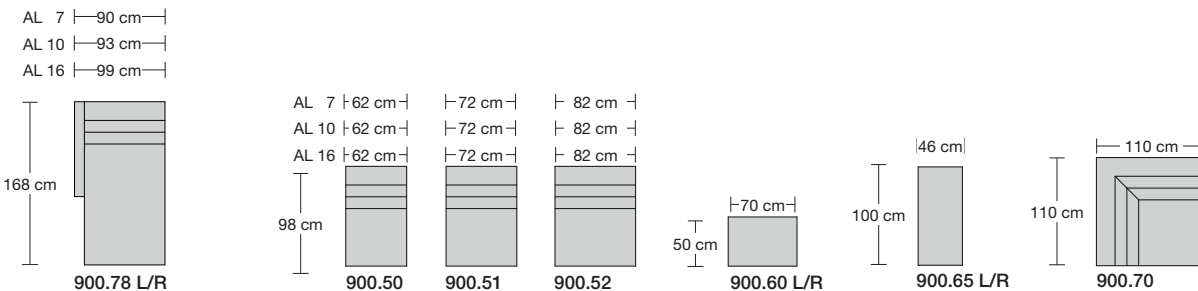

ES 900

Produktumfang / Product range / Gamme des produits / Productomvang

mit Bettfunktion

verstellbare Kopfstützen für Ausführungen mit Bettfunktion

fest/optional mit Bettkasten

verstellbare Kopfstützen für feste Ausführungen