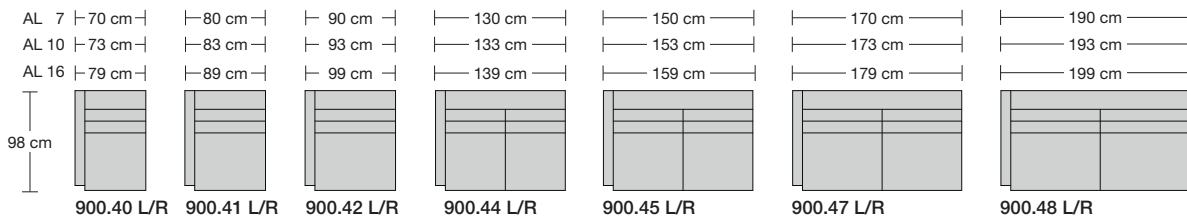

ES 900

Produktumfang / Product range / Gamme des produits / Productomvang

mit Bettfunktion

verstellbare Kopfstützen für Ausführungen mit Bettfunktion

fest/optional mit Bettkasten

verstellbare Kopfstützen für feste Ausführungen