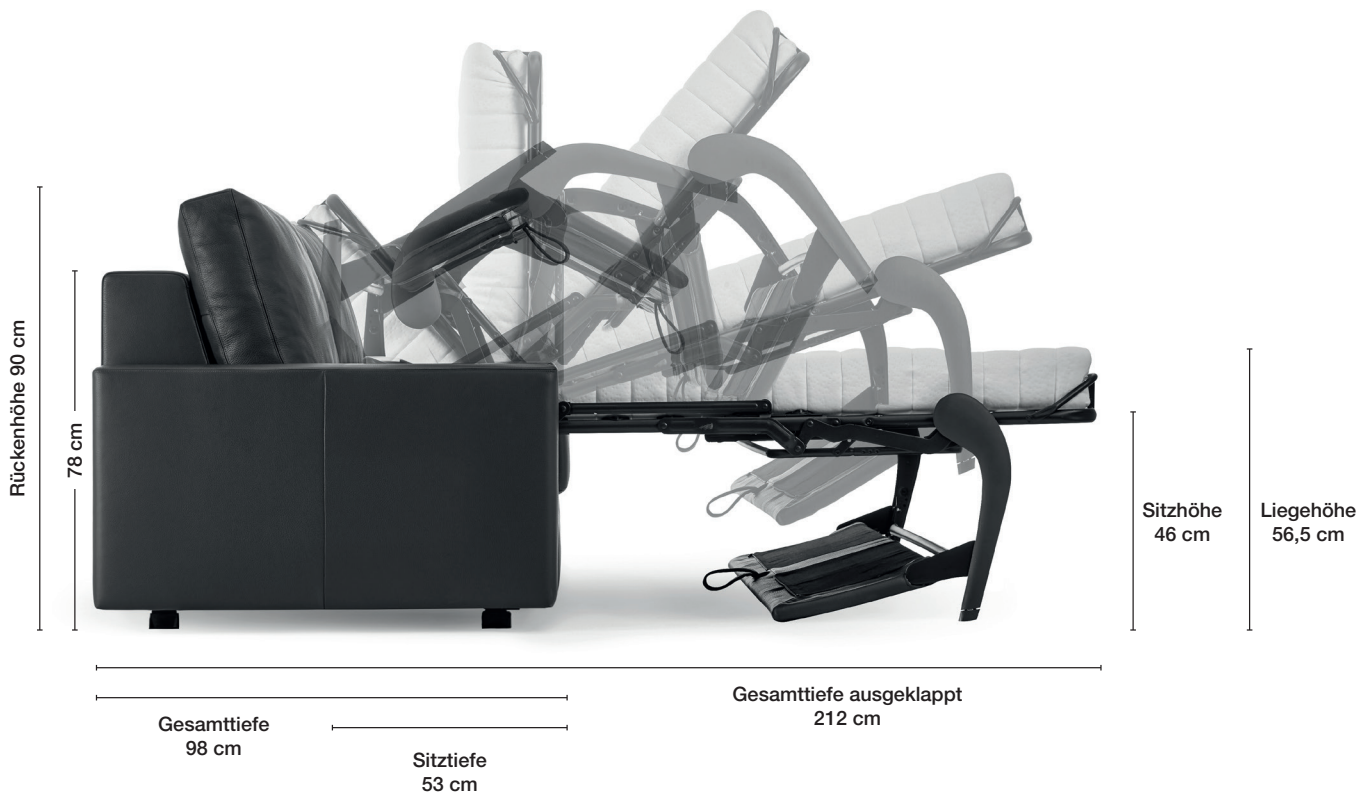

55 cm Höhe / Height
Breedte / Hoog

Armlehne 7 hoch

7 cm Breite / Width
Largeur / Hauteur

64 cm Höhe / Height
Breedte / Hoog

Armlehne 16 hoch

16 cm Breite / Width
Largeur / Hauteur

64 cm Höhe / Height
Breedte / Hoog

Armlehne 10 niedrig

10 cm Breite / Width
Largeur / Hauteur

55 cm Höhe / Height
Breedte / Hoog

Armlehne Volute

16 cm Breite / Width
Largeur / Hauteur

62 cm Höhe / Height
Breedte / Hoog

Armlehne 10 hoch

10 cm Breite / Width
Largeur / Hauteur

64 cm Höhe / Height
Breedte / Hoog

ES 900

erpo[®]
Sitz. Kultur. *Sit and Sleep*

Aufbau / Construction / Rembourrage / Opbouw

Sofa

Gestell

Hartholzgestell aus Buche gedübelt und verleimt.

Unterfederung