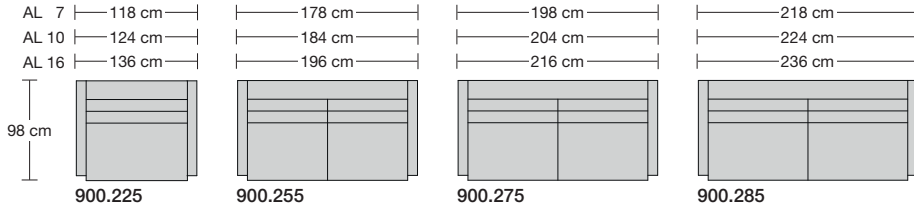

ES 900

Produktumfang / Product range / Gamme des produits / Productomvang

mit Bettfunktion