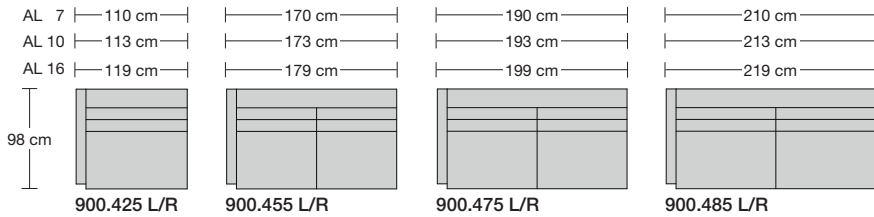

ES 900

Produktumfang / Product range / Gamme des produits / Productomvang

mit Bettfunktion