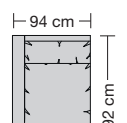

960.75 Seitenmaß 251 x 128 cm

960.28

960.495 L/R

960.29

960.67 L/R

960.32

960.69 L/R

960.78 L/R

960.79 L/R

960.792 L/R

960.795 L/R

960.798 L/R

960.35

960.695 L/R

960.772 L/R

960.775 L/R

960.752 L/R

960.755 L/R

ST 53 cm =
205 x 88 cm
ST 58 cm =
205 x 93 cm
ST 62 cm =
205 x 97 cm

ST 53 cm =
225 x 88 cm
ST 58 cm =
225 x 93 cm
ST 62 cm =
225 x 97 cm

960.250 L/R

960.270 L/R

Sitztiefe, Sitzhöhe und Kissenführung bitte bei der Bestellung unbedingt angeben.