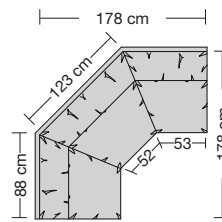

960.46 L/R

960.56

960.76 L

960.76 R

960.25

960.47 L/R

960.57

960.762 L

960.762 R

960.26

960.48 L/R

960.58

960.27

960.49 L/R

960.59

960.73

960.75 Seitenmaß 251 x 128 cm

960.28

960.495 L/R

960.29

960.67 L/R

960.32

960.69 L/R

960.78 L/R

960.752 L/R

960.755 L/R

ST 53 cm =
205 x 88 cm
ST 58 cm =
205 x 93 cm
ST 62 cm =
205 x 97 cm

ST 53 cm =
225 x 88 cm
ST 58 cm =
225 x 93 cm
ST 62 cm =
225 x 97 cm

960.250 L/R

960.270 L/R

Sitztiefe, Sitzhöhe und Kissenführung bitte bei der Bestellung unbedingt angeben.