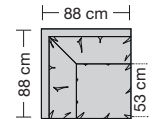

Produktumfang / Product range / Gamme des produits / Productomvang

960.14

960.40 L/R 960.41 L/R 960.42 L/R

960.50 960.51 960.52

960.70

960.22

960.44 L/R

960.54

960.70 Über tief für Sitztiefe 58 cm

960.70 Über tief für Sitztiefe 62 cm

960.23

960.45 L/R

960.55

960.761 L

960.761 R

960.24