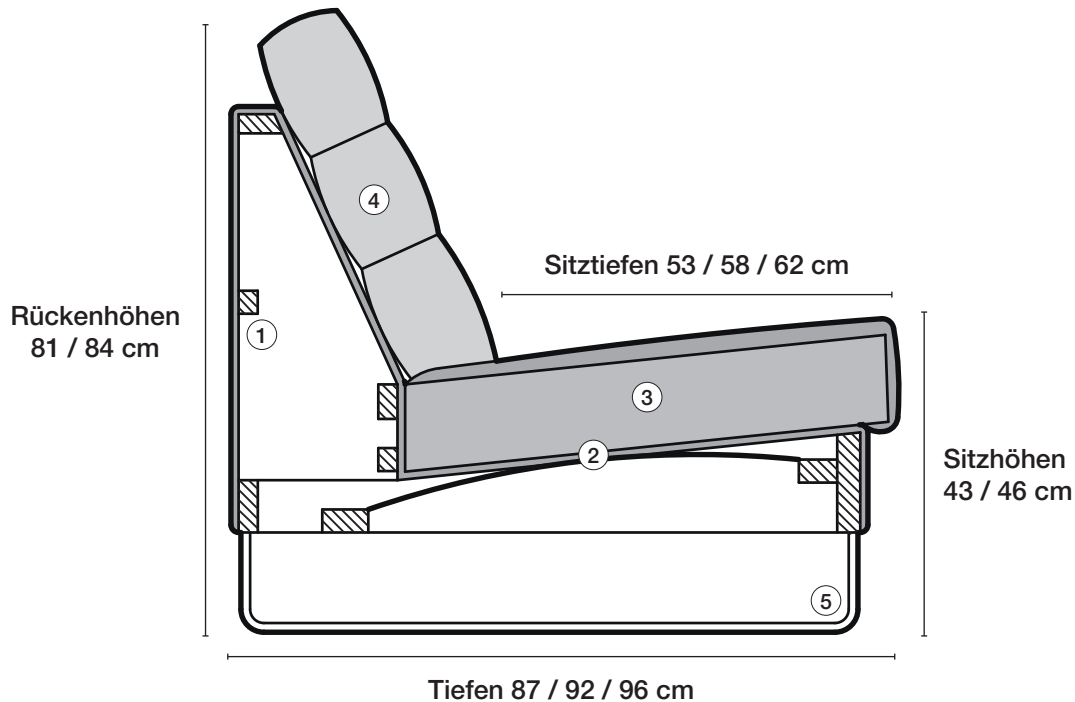

- ▶ 5 zitkwaliteiten
- ▶ 3 rugkussenstofferingen
- ▶ 3 zitdiepten, 53 cm, 58 cm en 62 cm
- ▶ 2 verschillende zithoogten, 43 cm en 46 cm

Neem uw Smartphone,
scan de QR-Code en
beleven de CL 960.

CLASSICS

erpo[®]
Sitz. Kultur.

CL 960

Aufbau / Construction / Rembourrage / Opbouw

1 Gestell
Hartholzgestell aus Buche, gedübelt und verleimt.

2 Unterfederung
Stahlwellenunterfederung mit Spezialabdeckung aus hochwertigem Futterstoff.

Sitzhöhen
Sitzhöhe 43 cm
Sitzhöhe 46 cm

5 Fußausführungen
Kufe 35 x 12 mm, hochglanz verchromt oder matt verchromt.

1 Frame
Hardwood frame in beech, plugged and glued.

2 Spring base
Steel corrugated spring base with special covering made of high-quality lining material.