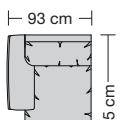

960.792 L/R