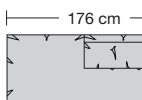

960.75 Seitenmaß 251 x 128 cm

960.28

960.495 L/R

960.29

960.67 L/R

960.32

960.69 L/R

960.78 L/R

960.79 L/R

960.792 L/R

960.795 L/R

960.798 L/R

960.35

960.695 L/R

960.772 L/R

960.775 L/R

960.752 L/R

960.755 L/R

ST 53 cm =
205 x 88 cm
ST 58 cm =
205 x 93 cm
ST 62 cm =
205 x 97 cm

ST 53 cm =
225 x 88 cm
ST 58 cm =
225 x 93 cm
ST 62 cm =
225 x 97 cm

960.250 L/R

960.270 L/R

Sitztiefe, Sitzhöhe und Kissenführung bitte bei der Bestellung unbedingt angeben.