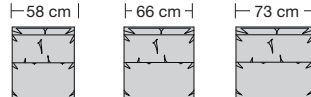

960.50 960.51 960.52