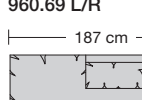

960.75 Seitenmaß 251 x 128 cm

960.28

960.495 L/R

960.29

960.67 L/R

960.32

960.69 L/R

960.78 L/R

960.79 L/R

960.792 L/R

960.795 L/R

960.798 L/R

960.35

960.695 L/R

960.772 L/R

960.775 L/R

960.752 L/R

960.755 L/R

ST 53 cm =
205 x 88 cm
ST 58 cm =
205 x 93 cm
ST 62 cm =
205 x 97 cm

ST 53 cm =
225 x 88 cm
ST 58 cm =
225 x 93 cm
ST 62 cm =
225 x 97 cm

960.250 L/R

960.270 L/R

Sitztiefe, Sitzhöhe und Kissenführung bitte bei der Bestellung unbedingt angeben.