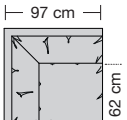

Produktumfang / Product range / Gamme des produits / Productomvang

960.14

960.40 L/R 960.41 L/R 960.42 L/R

960.50 960.51 960.52

960.70

960.22

960.44 L/R

960.54

960.70 Über tief für Sitztiefe 58 cm

960.70 Über tief für Sitztiefe 62 cm

960.23

960.45 L/R

960.55

960.761 L

960.761 R

960.24