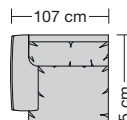

960.795 L/R