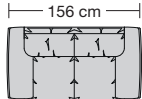

Produktumfang / Product range / Gamme des produits / Productomvang

960.14

960.40 L/R 960.41 L/R 960.42 L/R

960.50 960.51 960.52

960.70

960.22

960.44 L/R

960.54

960.70 Über tief für Sitztiefe 58 cm

960.70 Über tief für Sitztiefe 62 cm

960.23

960.45 L/R

960.55

960.761 L

960.761 R

960.24