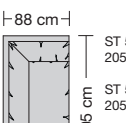

960.75 Seitenmaß 251 x 128 cm

960.28

960.495 L/R

960.29

960.67 L/R

960.32

960.69 L/R

960.78 L/R

960.79 L/R

960.792 L/R

960.795 L/R

960.798 L/R

960.35

960.695 L/R

960.772 L/R

960.775 L/R

960.752 L/R

960.755 L/R

ST 53 cm =
205 x 88 cm
ST 58 cm =
205 x 93 cm
ST 62 cm =
205 x 97 cm

ST 53 cm =
225 x 88 cm
ST 58 cm =
225 x 93 cm
ST 62 cm =
225 x 97 cm

960.250 L/R

960.270 L/R

Sitztiefe, Sitzhöhe und Kissenführung bitte bei der Bestellung unbedingt angeben.