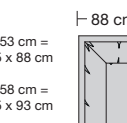

960.75 Seitenmaß 251 x 128 cm

960.28

960.495 L/R

960.29

960.67 L/R

960.32

960.69 L/R

960.78 L/R

960.752 L/R

960.755 L/R

ST 53 cm =
205 x 88 cm
ST 58 cm =
205 x 93 cm
ST 62 cm =
205 x 97 cm

ST 53 cm =
225 x 88 cm
ST 58 cm =
225 x 93 cm
ST 62 cm =
225 x 97 cm

960.250 L/R

960.270 L/R

Sitztiefe, Sitzhöhe und Kissenführung bitte bei der Bestellung unbedingt angeben.