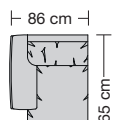

960.75 Seitenmaß 251 x 128 cm

960.28

960.495 L/R

960.29

960.67 L/R

960.32

960.69 L/R

960.78 L/R

960.752 L/R

960.755 L/R

ST 53 cm =
205 x 88 cm
ST 58 cm =
205 x 93 cm
ST 62 cm =
205 x 97 cm

ST 53 cm =
225 x 88 cm
ST 58 cm =
225 x 93 cm
ST 62 cm =
225 x 97 cm

960.250 L/R

960.270 L/R

Sitztiefe, Sitzhöhe und Kissenführung bitte bei der Bestellung unbedingt angeben.