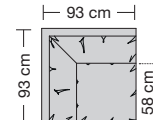

Produktumfang / Product range / Gamme des produits / Productomvang

960.14

960.40 L/R 960.41 L/R 960.42 L/R

960.50 960.51 960.52

960.70

960.22

960.44 L/R

960.54

960.70 Über tief für Sitztiefe 58 cm

960.70 Über tief für Sitztiefe 62 cm

960.23

960.45 L/R

960.55

960.761 L

960.761 R

960.24