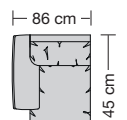

960.75 Seitenmaß 251 x 128 cm

960.28

960.495 L/R

960.29

960.67 L/R

960.32

960.69 L/R

960.78 L/R

960.752 L/R

960.755 L/R

ST 53 cm =
205 x 88 cm
ST 58 cm =
205 x 93 cm
ST 62 cm =
205 x 97 cm

ST 53 cm =
225 x 88 cm
ST 58 cm =
225 x 93 cm
ST 62 cm =
225 x 97 cm

960.250 L/R

960.270 L/R

Sitztiefe, Sitzhöhe und Kissenführung bitte bei der Bestellung unbedingt angeben.