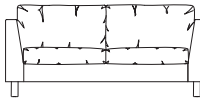

CL 80

Skid 2

Skid 3

Skid 5

Skid 8

**CL 850**

Backrest height: 81 cm

94 cm

152 cm

160 cm

174 cm

182 cm

192 cm

210 cm

222 cm

255 cm