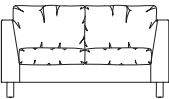

CL 30 / 305

CL 35 / 355

CL 40 / 405 / 406

CL 48 / 485

CL 50 / 505 / 506

CL 57 / 575

CL 59 / 595

CL 60 / 605

CL 80

Skid 2

Skid 3

Skid 5

Skid 8

**CL 850**

Backrest height: 81 cm

94 cm

152 cm

160 cm

174 cm

182 cm

192 cm

210 cm

222 cm

255 cm