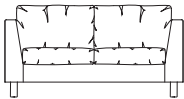

CL 30 / 305

CL 35 / 355

CL 40 / 405 / 406

CL 48 / 485

CL 50 / 505 / 506

CL 57 / 575

CL 59 / 595

CL 60 / 605

CL 80

Skid 2

Skid 3

Skid 5

Skid 8

**CL 850**

Backrest height: 81 cm

94 cm

152 cm

160 cm

174 cm

182 cm

192 cm

210 cm

222 cm

255 cm