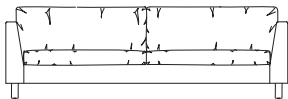

CL 80

Skid 2

Skid 3

Skid 5

Skid 8

**CL 850**

Backrest height: 81 cm

94 cm

152 cm

160 cm

174 cm

182 cm

192 cm

210 cm

222 cm

255 cm