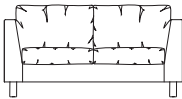

CL 80

Skid 2

Skid 3

Skid 5

Skid 8

**CL 850**

Backrest height: 81 cm

94 cm

152 cm

160 cm

174 cm

182 cm

192 cm

210 cm

222 cm

255 cm