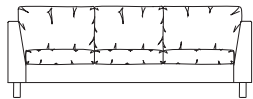

CL 80

Skid 2

Skid 3

Skid 5

Skid 8

**CL 850**

Backrest height: 81 cm

94 cm

152 cm

160 cm

174 cm

182 cm

192 cm

210 cm

222 cm

255 cm