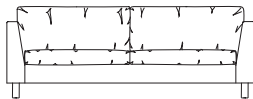

CL 80

Skid 2

Skid 3

Skid 5

Skid 8

**CL 850**

Backrest height: 81 cm

94 cm

152 cm

160 cm

174 cm

182 cm

192 cm

210 cm

222 cm

255 cm