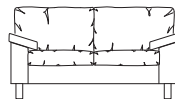

CL 12 / CL 125

CL 26 / CL 265

CL 30 / CL 305

CL 35 / CL 355

CL 40 / CL 405

CL 48 / CL 485

CL 50 / CL 505

CL 57 / CL 575

CL 59 / CL 595

CL 60 / CL 605

CL 80

Skid 2

Skid 3

Skid 5

Skid 8

**CL 650**

Backrest height: 81 cm

98 cm

112 cm

148 cm

156 cm

170 cm

178 cm

188 cm