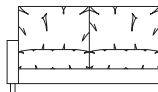

Skid 3

Skid 5

Skid 8

CL 500 AL 50

Backrest height: 81/84cm

78 cm

136 cm

144 cm

158 cm

166 cm

176 cm

194 cm

206 cm

239 cm

206 cm

239 cm