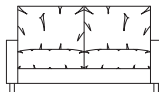

CL 40 / 405 / 406

CL 48 / 485

CL 50 / 505 / 506

CL 57 / 575

CL 59 / 595

CL 60 / 605

CL 80

Skid 2

Skid 3

Skid 5

Skid 8

CL 500 AL 50

Backrest height: 81/84cm

78 cm

136 cm

144 cm

158 cm

166 cm

176 cm

194 cm

206 cm

239 cm

206 cm

239 cm