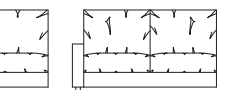

Skid 3

Skid 5

Skid 8

CL 500 AL 50

Backrest height: 81/84cm

78 cm

136 cm

144 cm

158 cm

166 cm

176 cm

194 cm

206 cm

239 cm

206 cm

239 cm

166 cm

197 cm

68 cm

76 cm

83 cm

126 cm

134 cm

156 cm