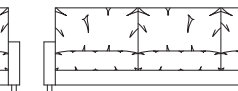

Skid 3

Skid 5

Skid 8

CL 500 AL 50

Backrest height: 81/84cm

78 cm

136 cm

144 cm

158 cm

166 cm

176 cm

194 cm

206 cm

239 cm

206 cm

239 cm

166 cm

197 cm

68 cm

76 cm

83 cm

126 cm

134 cm

156 cm