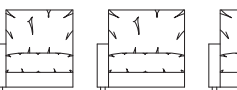

Skid 3

Skid 5

Skid 8

CL 500 AL 50

Backrest height: 81/84cm

78 cm

136 cm

144 cm

158 cm

166 cm

176 cm

194 cm

206 cm

239 cm

206 cm

239 cm

166 cm

197 cm

68 cm

76 cm

83 cm

126 cm

134 cm

156 cm