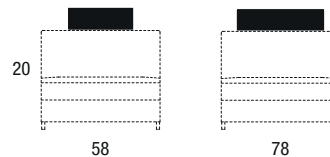

Kopfstützen

**HANDCRAFTED
IN GERMANY**

Erpo Möbelwerk GmbH
Albert-Einstein-Strasse 9
88521 Ertingen /Germany

info@erpo.de
Tel +49 7371 507 600
Fax +49 7371 507 9195

Erpo Showroom
Hauptstrasse 118
73072 Donzdorf /Germany

ausstellung@erpo.de
Tel +49 7371 507 800
Fax +49 7371 507 9800

erpo®
Sitz. Kultur.