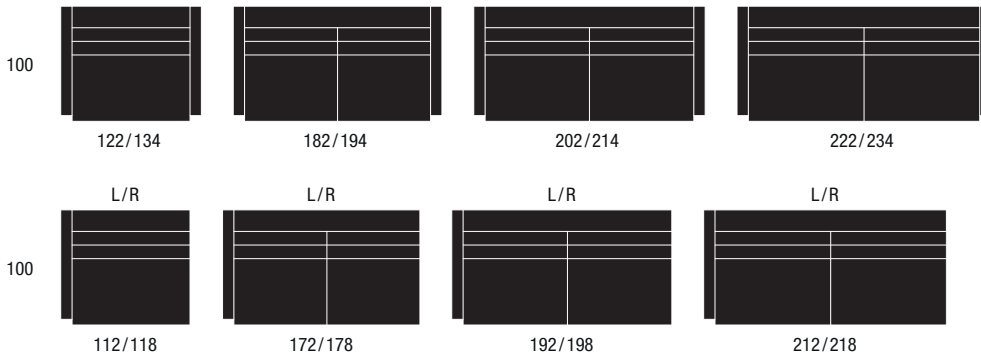

ES 900 VARIANTEN

Die Verarbeitung von hochwertigen und nachhaltigen Materialien sowie die hohe Funktionalität lassen diesen Sitzplatz jedes Mal zu einer Oase der Entspannung werden.

The use of exclusive and sustainable materials as well as the high functionality ensure that this seat is always an oasis of relaxation.

mit Bettfunktion