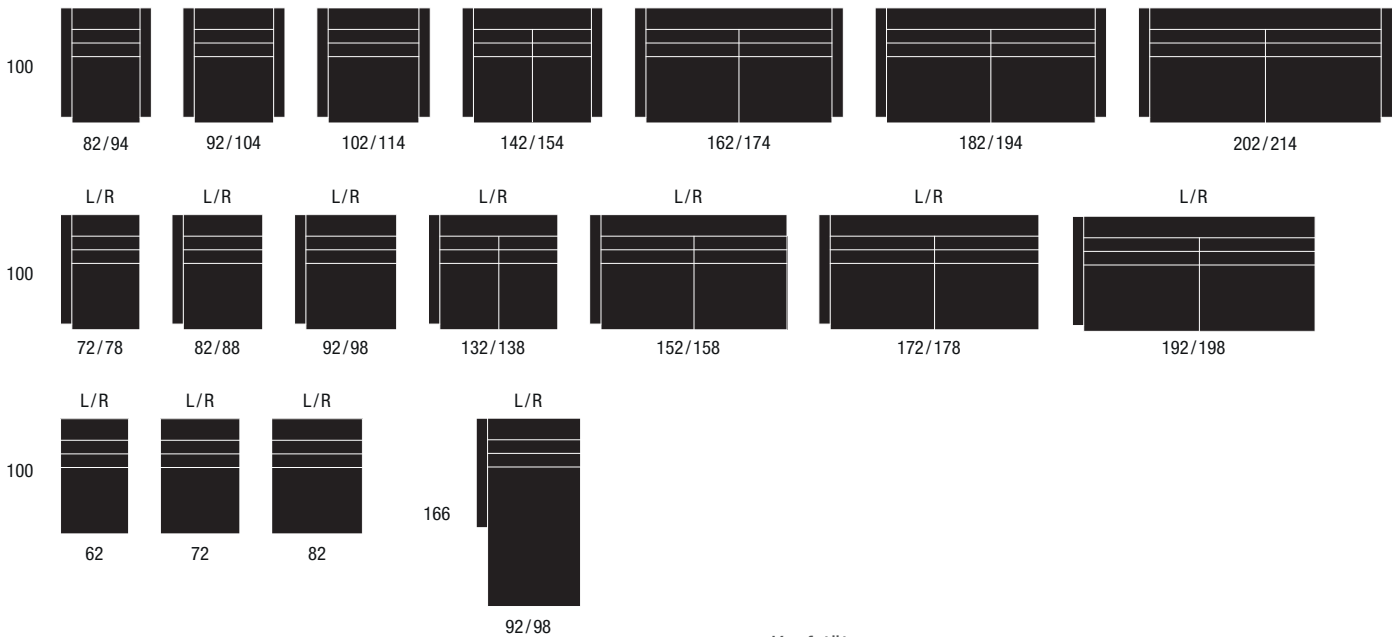

Fest/optional mit Bettkasten

Kopfstützen

**HANDCRAFTED
IN GERMANY**

Erpo Möbelwerk GmbH
Albert-Einstein-Strasse 9
88521 Ertingen /Germany

info@erpo.de
Tel +49 7371 507 600
Fax +49 7371 507 9195

Erpo Showroom
Hauptstrasse 118
73072 Donzdorf /Germany

ausstellung@erpo.de
Tel +49 7371 507 800
Fax +49 7371 507 9800

erpo®
Sitz. Kultur.