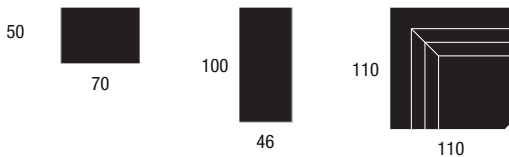

Fest/optional mit Bettkasten